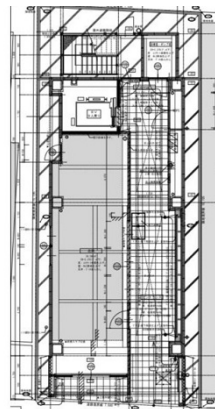

G・P BLDG 1階11.95坪

愛知県名古屋市千種区池下1-8-12

物件MAP

賃貸条件	
月額賃料	240,000円（税別）
坪数	11.95坪
坪単価	20,084円（税別）
共益費	賃料に含む
礼金	無し
敷金（保証金）	4ヶ月
階数	1階（1フロア）
入居可能日	即日

ビル情報	
所在地	愛知県名古屋市千種区池下1-8-12
最寄り駅	名古屋市営地下鉄東山線 池下駅 徒歩3分 名古屋市営地下鉄東山線 今池駅 徒歩7分 名古屋市営地下鉄桜通線 今池駅 徒歩7分
エリア	千種・今池エリア
竣工	2023年11月
耐震	新耐震基準
階数	地上9階
用途	事務所/店舗
構造	S造

設備情報	
エレベーター	1基
空調	
OAフロア	
基準階天井高	
光ファイバー	
トイレ	
セキュリティ	
駐車場	無し