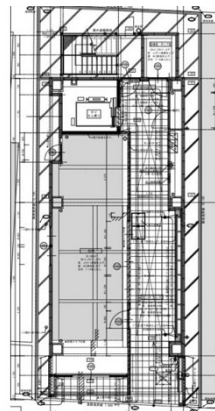

G・P BLDG 1階11.95坪

愛知県名古屋市千種区池下1-8-12

物件MAP

賃貸条件	
月額賃料	240,000円（税別）
坪数	11.95坪
坪単価	20,084円（税別）
共益費	賃料に含む
礼金	無し
敷金（保証金）	4ヶ月
階数	1階（1フロア）
入居可能日	即日
ビル情報	
所在地	愛知県名古屋市千種区池下1-8-12
最寄り駅	名古屋市営地下鉄東山線 池下駅 徒歩3分 名古屋市営地下鉄東山線 今池駅 徒歩7分 名古屋市営地下鉄桜通線 今池駅 徒歩7分
エリア	千種・今池エリア
竣工	2023年11月
耐震	新耐震基準
階数	地上9階
用途	事務所/店舗
構造	S造
設備情報	
エレベーター	1基
空調	
OAフロア	
基準階天井高	
光ファイバー	
トイレ	
セキュリティ	
駐車場	無し