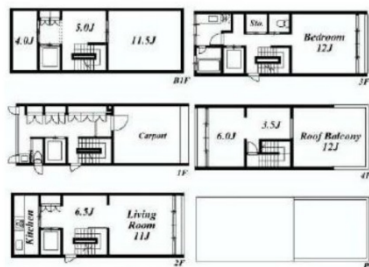

# 三番町一棟ビルEAST 1階60.2坪

東京都千代田区三番町14-2

## 物件MAP

賃貸条件	
月額賃料	相談
坪数	60.2坪
坪単価	相談
共益費	無し
礼金	1ヶ月
敷金（保証金）	4ヶ月
階数	1階（一棟貸）
入居可能日	即日

ビル情報	
所在地	東京都千代田区三番町14-2
最寄り駅	JR中央線(快速) 市ヶ谷駅 徒歩9分
エリア	麹町・番町・市ヶ谷エリア
竣工	2014年3月
耐震	新耐震基準
階数	地上4階 地下1階
用途	事務所
構造	RC造

設備情報	
エレベーター	1基
空調	
OAフロア	
基準階天井高	
光ファイバー	調査中
トイレ	男女共用・室内
セキュリティ	有り
駐車場	有り