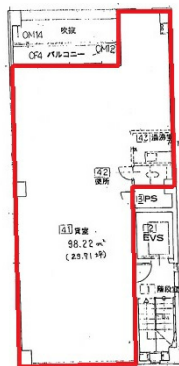

オプリビル 4階29.71坪

広島県広島市中区基町1-20

物件MAP

賃貸条件	
月額賃料	356,000円 (税別)
坪数	29.71坪
坪単価	11,982円 (税別)
共益費	賃料に含む
礼金	1ヶ月
敷金 (保証金)	2850000円
階数	4階 (401)
入居可能日	即日

ビル情報	
所在地	広島県広島市中区基町1-20
最寄り駅	広電9系統(白島線) 女学院前駅 徒歩5分 広電9系統(白島線) 縮景園前駅 徒歩7分 アストラムライン 県庁前駅 徒歩7分
エリア	広島市中区エリア
竣工	1993年9月
耐震	新耐震基準
階数	地上5階
用途	事務所
構造	RC造

設備情報	
エレベーター	1基
空調	個別空調
OAフロア	
基準階天井高	
光ファイバー	有り
トイレ	男女共用・室内
セキュリティ	無し
駐車場	無し