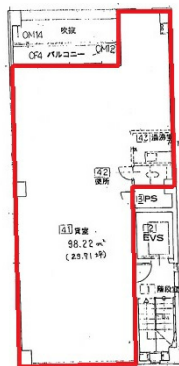

オプリビル 4階29.71坪

広島県広島市中区基町1-20

物件MAP

賃貸条件	
月額賃料	356,000円 (税別)
坪数	29.71坪
坪単価	11,982円 (税別)
共益費	賃料に含む
礼金	1ヶ月
敷金 (保証金)	2850000円
階数	4階 (401)
入居可能日	即日

ビル情報	
所在地	広島県広島市中区基町1-20
最寄り駅	広電9系統(白島線) 女学院前駅 徒歩5分 広電9系統(白島線) 縮景園前駅 徒歩7分 アストラムライン 県庁前駅 徒歩7分
エリア	広島市中区エリア
竣工	1993年9月
耐震	新耐震基準
階数	地上5階
用途	事務所
構造	RC造

設備情報	
エレベーター	1基
空調	個別空調
OAフロア	
基準階天井高	
光ファイバー	有り
トイレ	男女共用・室内
セキュリティ	無し
駐車場	無し

事務所移転の簡単検索サイト

Quick Service

クイックサービス

オプリビル 4階29.71坪 広島県広島市中区基町1-20

広島市中区エリア (ビルID: 0060691) の賃貸オフィス

貸事務所・レンタルオフィス・オフィス移転なら**QuickService**