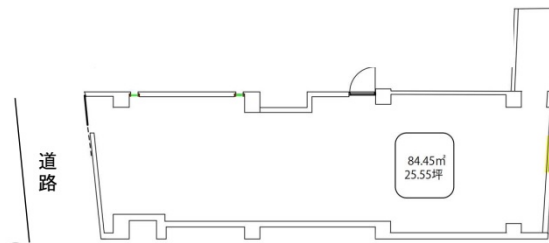

BIRTH神宮前 1階25.55坪

東京都渋谷区神宮前2-13-9

物件MAP

賃貸条件	
月額賃料	1,000,000円（税別）
坪数	25.55坪
坪単価	39,139円（税別）
共益費	賃料に含む
礼金	無し
敷金（保証金）	8ヶ月
階数	1階（B スケルトン）
入居可能日	即日

ビル情報	
所在地	東京都渋谷区神宮前2-13-9
最寄り駅	都営大江戸線 国立競技場駅 徒歩9分 東京メトロ副都心線 北参道駅 徒歩9分 東京メトロ銀座線 外苑前駅 徒歩11分
エリア	原宿・代々木・初台エリア
竣工	2023年3月
耐震	新耐震基準
階数	地上5階
用途	店舗
構造	SRC造

設備情報	
エレベーター	1基
空調	個別空調
OAフロア	
基準階天井高	
光ファイバー	有り
トイレ	男女共用・室内
セキュリティ	有り
駐車場	無し

事務所移転の簡単検索サイト

Quick Service

クイックサービス

BIRTH神宮前 1階25.55坪 東京都渋谷区神宮前2-13-9

原宿・代々木・初台エリア（ビルID：0060669）の賃貸オフィス

貸事務所・レンタルオフィス・オフィス移転なら**QuickService**