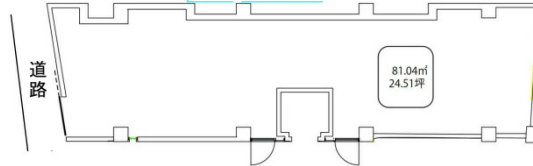

BIRTH神宮前 1階24.51坪

東京都渋谷区神宮前2-13-9

物件MAP

賃貸条件	
月額賃料	980,000円 (税別)
坪数	24.51坪
坪単価	39,984円 (税別)
共益費	賃料に含む
礼金	無し
敷金 (保証金)	8ヶ月
階数	1階 (A スケルトン)
入居可能日	即日

ビル情報	
所在地	東京都渋谷区神宮前2-13-9
最寄り駅	都営大江戸線 国立競技場駅 徒歩9分 東京メトロ副都心線 北参道駅 徒歩9分 東京メトロ銀座線 外苑前駅 徒歩11分
エリア	原宿・代々木・初台エリア
竣工	2023年3月
耐震	新耐震基準
階数	地上5階
用途	店舗
構造	SRC造