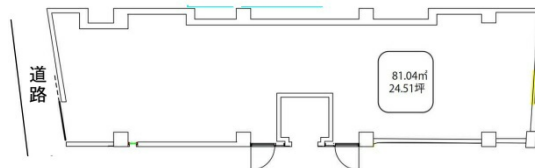

BIRTH神宮前 1階24.51坪

東京都渋谷区神宮前2-13-9

物件MAP

賃貸条件	
月額賃料	980,000円 (税別)
坪数	24.51坪
坪単価	39,984円 (税別)
共益費	賃料に含む
礼金	無し
敷金 (保証金)	8ヶ月
階数	1階 (A スケルトン)
入居可能日	即日

ビル情報	
所在地	東京都渋谷区神宮前2-13-9
最寄り駅	都営大江戸線 国立競技場駅 徒歩9分 東京メトロ副都心線 北参道駅 徒歩9分 東京メトロ銀座線 外苑前駅 徒歩11分
エリア	原宿・代々木・初台エリア
竣工	2023年3月
耐震	新耐震基準
階数	地上5階
用途	店舗
構造	SRC造

設備情報	
エレベーター	1基
空調	個別空調
OAフロア	
基準階天井高	
光ファイバー	有り
トイレ	男女共用・室内
セキュリティ	有り
駐車場	無し

事務所移転の簡単検索サイト

Quick Service

クイックサービス

BIRTH神宮前 1階24.51坪 東京都渋谷区神宮前2-13-9

原宿・代々木・初台エリア (ビルID: 0060669) の賃貸オフィス

貸事務所・レンタルオフィス・オフィス移転なら**QuickService**