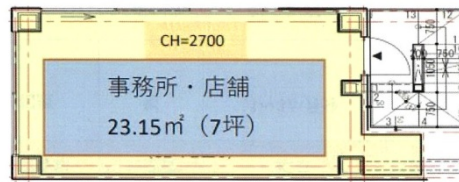

DEAR淡路町 3階7坪

東京都千代田区神田淡路町2-21-17

物件MAP

賃貸条件	
月額賃料	160,000円 (税別)
坪数	7坪
坪単価	22,857円 (税別)
共益費	無し
礼金	無し
敷金 (保証金)	3ヶ月
階数	3階
入居可能日	即日

ビル情報	
所在地	東京都千代田区神田淡路町2-21-17
最寄り駅	東京メトロ千代田線 新御茶ノ水駅 徒歩3分 東京メトロ丸ノ内線 淡路町駅 徒歩3分 都営新宿線 小川町駅 徒歩3分
エリア	神田・小川町エリア
竣工	2020年
耐震	新耐震基準
階数	地上5階
用途	事務所/店舗
構造	S造

設備情報	
エレベーター	
空調	個別空調
OAフロア	タイルカーペット
基準階天井高	
光ファイバー	調査中
トイレ	男女共用・室内
セキュリティ	調査中
駐車場	無し