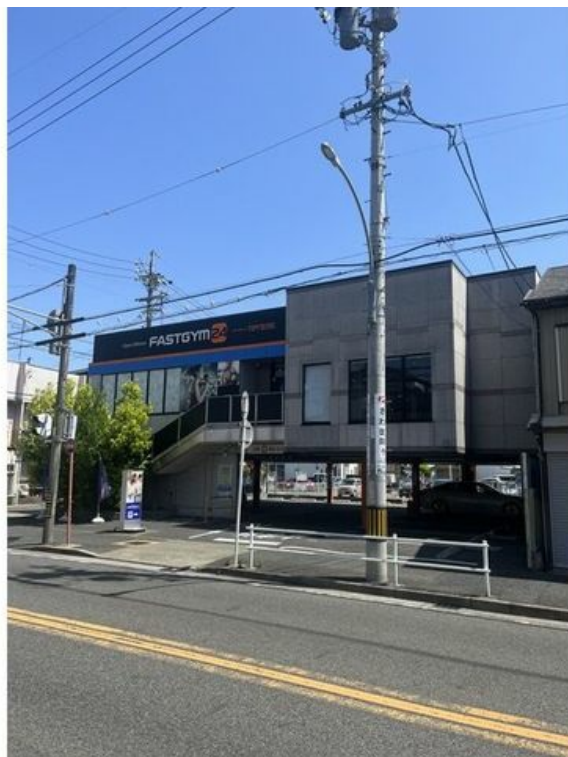

# 瑠璃光町店舗 2階71.94坪

愛知県名古屋市北区瑠璃光町2-10-1

| ビル情報 |   |
|------|---|
| 所在地  | 愛知県名古屋市北区瑠璃光町2-10-1   |
| 最寄り駅 | 名古屋市営地下鉄名城線 志賀本通駅 徒歩6分<br>名古屋市営地下鉄名城線 平安通駅 徒歩9分<br>名古屋市営地下鉄上飯田線 平安通駅 徒歩9分<br>名古屋市営地下鉄上飯田線 上飯田駅 徒歩12分<br>名古屋市営地下鉄上飯田線 上飯田駅 徒歩12分 |
| エリア  | 北区エリア   |
| 竣工   | 1994年7月   |
| 耐震   | 新耐震基準   |
| 階数   | 地上2階  |
| 用途   | 店舗  |
| 構造   | S造  |