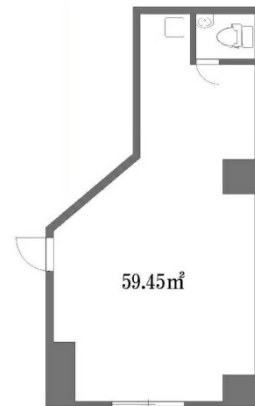

西八ビル2号館 1階17.98坪

東京都東京都下八王子市千人町2-2-15

物件MAP

賃貸条件	
月額賃料	159,800円 (税別)
坪数	17.98坪
坪単価	8,888円 (税別)
共益費	無し
礼金	1ヶ月
敷金 (保証金)	4ヶ月
階数	1階
入居可能日	即日

ビル情報	
所在地	東京都東京都下八王子市千人町2-2-15
最寄り駅	JR中央本線 西八王子駅 徒歩3分
エリア	その他東京
竣工	1992年3月
耐震	新耐震基準
階数	地上8階
用途	事務所/店舗
構造	SRC造

設備情報	
エレベーター	
空調	個別空調
OAフロア	その他
基準階天井高	
光ファイバー	有り
トイレ	男女共用・室内
セキュリティ	
駐車場	

事務所移転の簡単検索サイト

Quick Service

クイックサービス

西八ビル2号館 1階17.98坪 東京都東京都下八王子市千人町2-2-15

その他東京 (ビルID: 0060635) の賃貸オフィス

貸事務所・レンタルオフィス・オフィス移転ならQuickService