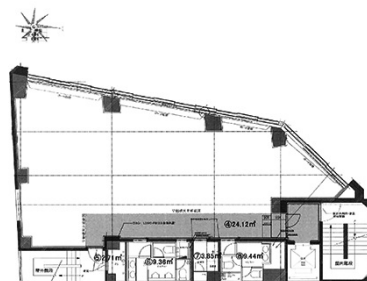

# Crobis錦糸町ビル 4階50.83坪

東京都墨田区江東橋4-24-3

50.83坪

物件MAP

賃貸条件	
月額賃料	864,110円（税別）
坪数	50.83坪
坪単価	17,000円（税別）
共益費	賃料に含む
礼金	無し
敷金（保証金）	10ヶ月
階数	4階
入居可能日	即日

ビル情報	
所在地	東京都墨田区江東橋4-24-3
最寄り駅	東京メトロ半蔵門線 錦糸町駅 徒歩5分
エリア	その他東京
竣工	1979年1月
耐震	耐震補強済
階数	地上8階 地下1階
用途	事務所
構造	SRC造

設備情報	
エレベーター	1基
空調	個別空調
OAフロア	
基準階天井高	
光ファイバー	有り
トイレ	男女別・室外
セキュリティ	有り
駐車場	無し