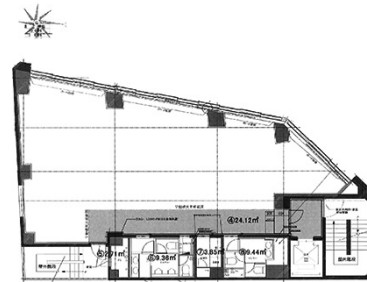

Crobis錦糸町ビル 4階50.83坪

東京都墨田区江東橋4-24-3

50.83坪

物件MAP

賃貸条件	
月額賃料	864,110円（税別）
坪数	50.83坪
坪単価	17,000円（税別）
共益費	賃料に含む
礼金	無し
敷金（保証金）	10ヶ月
階数	4階
入居可能日	即日

ビル情報	
所在地	東京都墨田区江東橋4-24-3
最寄り駅	東京メトロ半蔵門線 錦糸町駅 徒歩5分
エリア	その他東京
竣工	1979年1月
耐震	耐震補強済
階数	地上8階 地下1階
用途	事務所
構造	SRC造

設備情報	
エレベーター	1基
空調	個別空調
OAフロア	
基準階天井高	
光ファイバー	有り
トイレ	男女別・室外
セキュリティ	有り
駐車場	無し

事務所移転の簡単検索サイト

Quick Service

クイックサービス

Crobis錦糸町ビル 4階50.83坪 東京都墨田区江東橋4-24-3

その他東京（ビルID：0060625）の賃貸オフィス

貸事務所・レンタルオフィス・オフィス移転ならQuickService