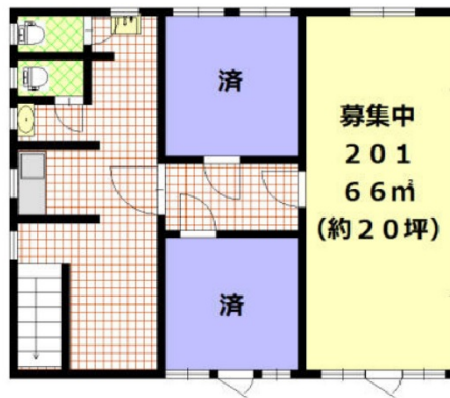

# 小宮第三ビル 2階19.96坪

千葉県柏市中央1-4-17

## 物件MAP

賃貸条件	
坪数	19.96坪
階数	2階 (201)
入居可能日	相談

ビル情報	
所在地	千葉県柏市中央1-4-17
最寄り駅	JR常磐線 柏駅 徒歩11分 東武野田線 柏駅 徒歩11分
エリア	松戸・柏エリア
竣工	1980年4月
耐震	旧耐震基準
階数	地上3階
用途	事務所
構造	S造

設備情報	
エレベーター	
空調	個別空調
OAフロア	
基準階天井高	
光ファイバー	無し
トイレ	男女別・室外
セキュリティ	無し
駐車場	無し