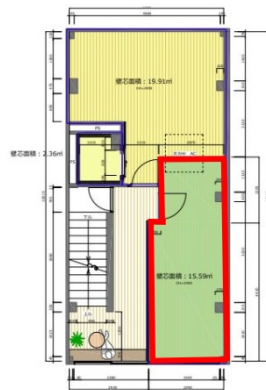

GOODOFFICE本町 2階4.71坪

大阪府大阪市中央区本町3-2-14

物件MAP

賃貸条件	
月額賃料	75,000円 (税別)
坪数	4.71坪
坪単価	15,924円 (税別)
共益費	10,000円
礼金	1ヶ月
敷金 (保証金)	1ヶ月
階数	2階 (A)
入居可能日	即日

ビル情報	
所在地	大阪府大阪市中央区本町3-2-14
最寄り駅	大阪メトロ御堂筋線 本町駅 徒歩1分
エリア	本町・堺筋本町エリア
竣工	1973年
耐震	旧耐震基準
階数	地上階
用途	レンタルオフィス
構造	S造、一部SRC造

設備情報	
エレベーター	
空調	
OAフロア	
基準階天井高	
光ファイバー	
トイレ	男女別・室外
セキュリティ	
駐車場	