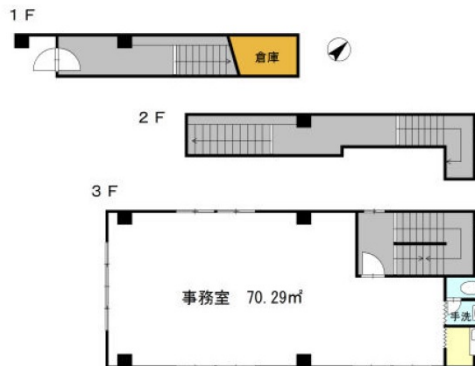

# 原田ビル 3階21.26坪

東京都江戸川区平井4-11-4

## 物件MAP

賃貸条件	
月額賃料	227,273円 (税別)
坪数	21.26坪
坪単価	10,690円 (税別)
共益費	20,000円
礼金	1ヶ月
敷金 (保証金)	1500000円
階数	3階 (301)
入居可能日	即日

ビル情報	
所在地	東京都江戸川区平井4-11-4
最寄り駅	JR中央・総武線 平井駅 徒歩2分
エリア	その他東京
竣工	1978年5月
耐震	旧耐震基準
階数	地上5階
用途	店舗
構造	RC造