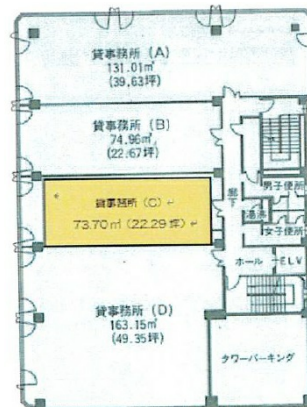

みなとビル加古川 4階22.29坪

兵庫県加古川市加古川町溝之口788

物件MAP

賃貸条件	
月額賃料	相談
坪数	22.29坪
坪単価	相談
共益費	相談
礼金	無し
敷金 (保証金)	12ヶ月
階数	4階 (C)
入居可能日	

ビル情報	
所在地	兵庫県加古川市加古川町溝之口788
最寄り駅	JR加古川線 加古川駅 徒歩-1分
エリア	その他兵庫
竣工	1987年4月
耐震	
階数	地上4階
用途	事務所
構造	SRC造、一部RC造

設備情報	
エレベーター	1基
空調	個別空調
OAフロア	
基準階天井高	
光ファイバー	有り
トイレ	
セキュリティ	
駐車場	有り

事務所移転の簡単検索サイト

Quick Service

クイックサービス

みなとビル加古川 4階22.29坪 兵庫県加古川市加古川町溝之口788

その他兵庫 (ビルID: 0060569) の賃貸オフィス

貸事務所・レンタルオフィス・オフィス移転ならQuickService