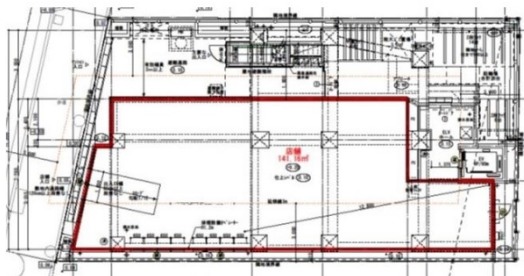

レジディア中野II 1階42.7坪

東京都中野区中野2-14-22

物件MAP

| 賃貸条件 | |
|----------|-----------------|
| 月額賃料 | 1,000,000円 (税別) |
| 坪数 | 42.7坪 |
| 坪単価 | 23,419円 (税別) |
| 共益費 | 賃料に含む |
| 礼金 | 無し |
| 敷金 (保証金) | 12ヶ月 |
| 階数 | 1階 |
| 入居可能日 | 即日 |

| ビル情報 | |
|------|--|
| 所在地 | 東京都中野区中野2-14-22 |
| 最寄り駅 | JR中央・総武線 中野駅 徒歩5分 JR中央線(快速) 中野駅 徒歩5分 東京メトロ東西線 中野駅 徒歩5分 |
| エリア | その他東京 |
| 竣工 | 2020年1月 |
| 耐震 | 新耐震基準 |
| 階数 | 地上8階 |
| 用途 | 店舗 |
| 構造 | RC造 |