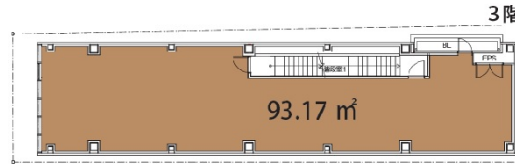

# BRAVE宗右衛門町I 3階28.18坪

大阪府大阪市中央区宗右衛門町7-16

## 物件MAP

賃貸条件	
月額賃料	800,000円 (税別)
坪数	28.18坪
坪単価	28,389円 (税別)
共益費	賃料に含む
礼金	1ヶ月
敷金 (保証金)	相談
階数	3階
入居可能日	相談

ビル情報	
所在地	大阪府大阪市中央区宗右衛門町7-16
最寄り駅	大阪メトロ御堂筋線 なんば駅 徒歩4分 大阪メトロ千日前線 日本橋駅 徒歩6分
エリア	難波・日本橋エリア
竣工	2022年8月
耐震	新耐震基準
階数	地上3階
用途	店舗
構造	S造