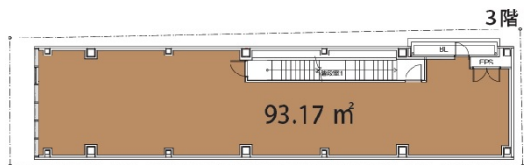

BRAVE宗右衛門町I 3階28.18坪

大阪府大阪市中央区宗右衛門町7-16

物件MAP

賃貸条件	
月額賃料	800,000円 (税別)
坪数	28.18坪
坪単価	28,389円 (税別)
共益費	賃料に含む
礼金	1ヶ月
敷金 (保証金)	相談
階数	3階
入居可能日	相談

ビル情報	
所在地	大阪府大阪市中央区宗右衛門町7-16
最寄り駅	大阪メトロ御堂筋線 なんば駅 徒歩4分 大阪メトロ千日前線 日本橋駅 徒歩6分
エリア	難波・日本橋エリア
竣工	2022年8月
耐震	新耐震基準
階数	地上3階
用途	店舗
構造	S造

設備情報	
エレベーター	
空調	無し
OAフロア	スケルトン
基準階天井高	
光ファイバー	
トイレ	無し
セキュリティ	
駐車場	無し

事務所移転の簡単検索サイト

Quick Service

クイックサービス

BRAVE宗右衛門町I 3階28.18坪 大阪府大阪市中央区宗右衛門町7-16

難波・日本橋エリア (ビルID: 0060561) の賃貸オフィス

貸事務所・レンタルオフィス・オフィス移転なら**QuickService**