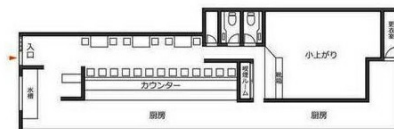

プリアール舞鶴 1階30.99坪

福岡県福岡市中央区舞鶴1-8-21

物件MAP

賃貸条件	
坪数	30.99坪
階数	1階
入居可能日	
ビル情報	
所在地	福岡県福岡市中央区舞鶴1-8-21
最寄り駅	福岡市営地下鉄空港線 赤坂駅 徒歩7分 福岡市営地下鉄空港線 天神駅 徒歩9分 西鉄天神大牟田線 西鉄福岡(天神)駅 徒歩14分 福岡市営地下鉄七隈線 天神南駅 徒歩16分
エリア	天神・赤坂エリア
竣工	1984年3月
耐震	新耐震基準
階数	地上5階
用途	店舗
構造	SRC造
設備情報	
エレベーター	
空調	個別空調
OAフロア	その他
基準階天井高	
光ファイバー	調査中
トイレ	男女別・室内
セキュリティ	有り
駐車場	無し