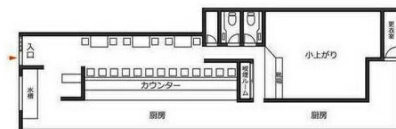

プリアール舞鶴 1階30.99坪

福岡県福岡市中央区舞鶴1-8-21

物件MAP

賃貸条件	
坪数	30.99坪
階数	1階
入居可能日	
ビル情報	
所在地	福岡県福岡市中央区舞鶴1-8-21
最寄り駅	福岡市営地下鉄空港線 赤坂駅 徒歩7分 福岡市営地下鉄空港線 天神駅 徒歩9分 西鉄天神大牟田線 西鉄福岡(天神)駅 徒歩14分 福岡市営地下鉄七隈線 天神南駅 徒歩16分
エリア	天神・赤坂エリア
竣工	1984年3月
耐震	新耐震基準
階数	地上5階
用途	店舗
構造	SRC造
設備情報	
エレベーター	
空調	個別空調
OAフロア	その他
基準階天井高	
光ファイバー	調査中
トイレ	男女別・室内
セキュリティ	有り
駐車場	無し