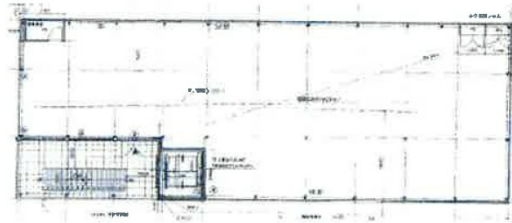

# A z Kameido terrace 2階55.89坪

東京都江東区亀戸5-13-3

## 物件MAP

賃貸条件	
月額賃料	978,075円 (税別)
坪数	55.89坪
坪単価	17,500円 (税別)
共益費	賃料に含む
礼金	1ヶ月
敷金 (保証金)	6ヶ月
階数	2階
入居可能日	即日

ビル情報	
所在地	東京都江東区亀戸5-13-3
最寄り駅	JR中央・総武線 亀戸駅 徒歩2分
エリア	亀戸エリア
竣工	2019年2月
耐震	新耐震基準
階数	地上3階
用途	事務所/店舗
構造	S造