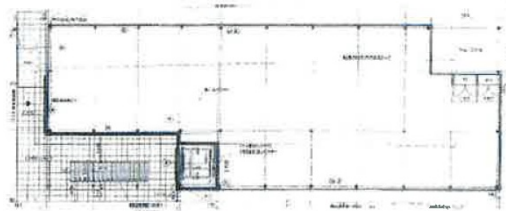

A z Kameido terrace 1階53.51坪

東京都江東区亀戸5-13-3

物件MAP

賃貸条件	
月額賃料	1,230,730円 (税別)
坪数	53.51坪
坪単価	23,000円 (税別)
共益費	賃料に含む
礼金	1ヶ月
敷金 (保証金)	6ヶ月
階数	1階
入居可能日	即日

ビル情報	
所在地	東京都江東区亀戸5-13-3
最寄り駅	JR中央・総武線 亀戸駅 徒歩2分
エリア	亀戸エリア
竣工	2019年2月
耐震	新耐震基準
階数	地上3階
用途	事務所/店舗
構造	S造