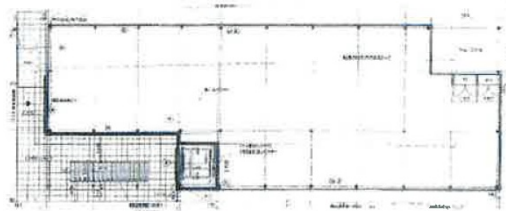

A z Kameido terrace 1階53.51坪

東京都江東区亀戸5-13-3

物件MAP

賃貸条件	
月額賃料	1,230,730円 (税別)
坪数	53.51坪
坪単価	23,000円 (税別)
共益費	賃料に含む
礼金	1ヶ月
敷金 (保証金)	6ヶ月
階数	1階
入居可能日	即日

ビル情報	
所在地	東京都江東区亀戸5-13-3
最寄り駅	JR中央・総武線 亀戸駅 徒歩2分
エリア	亀戸エリア
竣工	2019年2月
耐震	新耐震基準
階数	地上3階
用途	事務所/店舗
構造	S造

設備情報	
エレベーター	1基
空調	
OAフロア	
基準階天井高	
光ファイバー	
トイレ	
セキュリティ	
駐車場	無し

事務所移転の簡単検索サイト

Quick Service

クイックサービス

A z Kameido terrace 1階53.51坪 東京都江東区亀戸5-13-3

亀戸エリア (ビルID: 0060523) の賃貸オフィス

貸事務所・レンタルオフィス・オフィス移転なら**QuickService**