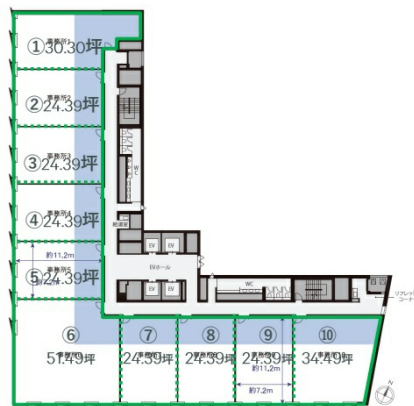

INPEX新潟ビルディング 6階83.28坪

新潟県新潟市中央区東大通1-29,40

物件MAP

賃貸条件	
月額賃料	相談
坪数	83.28坪
坪単価	相談
共益費	賃料に含む
礼金	無し
敷金（保証金）	12ヶ月
階数	6階（10）
入居可能日	2024年11月

ビル情報	
所在地	新潟県新潟市中央区東大通1-29,40
最寄り駅	JR信越本線 新潟駅 徒歩2分 JR白新線 新潟駅 徒歩2分 JR越後線 新潟駅 徒歩2分
エリア	新潟
竣工	2024年10月
耐震	新耐震基準
階数	地上10階
用途	事務所
構造	RC造

設備情報	
エレベーター	3基
空調	個別空調
OAフロア	OAフロア
基準階天井高	2,800mm
光ファイバー	有り
トイレ	男女別・室外
セキュリティ	有り
駐車場	有り