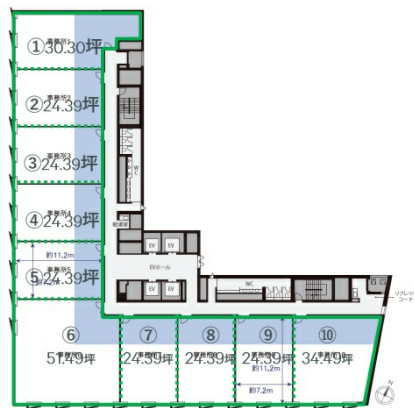

# INPEX新潟ビルディング 6階83.28坪

新潟県新潟市中央区東大通1-29,40

## 物件MAP

賃貸条件	
月額賃料	相談
坪数	83.28坪
坪単価	相談
共益費	賃料に含む
礼金	無し
敷金（保証金）	12ヶ月
階数	6階（10）
入居可能日	2024年11月

ビル情報	
所在地	新潟県新潟市中央区東大通1-29,40
最寄り駅	JR信越本線 新潟駅 徒歩2分 JR白新線 新潟駅 徒歩2分 JR越後線 新潟駅 徒歩2分
エリア	新潟
竣工	2024年10月
耐震	新耐震基準
階数	地上10階
用途	事務所
構造	RC造

設備情報	
エレベーター	3基
空調	個別空調
OAフロア	OAフロア
基準階天井高	2,800mm
光ファイバー	有り
トイレ	男女別・室外
セキュリティ	有り
駐車場	有り

事務所移転の簡単検索サイト

**INPEX新潟ビルディング 6階83.28坪** 新潟県新潟市中央区東大通1-29,40

新潟（ビルID：0060519）の賃貸オフィス

貸事務所・レンタルオフィス・オフィス移転なら**QuickService**