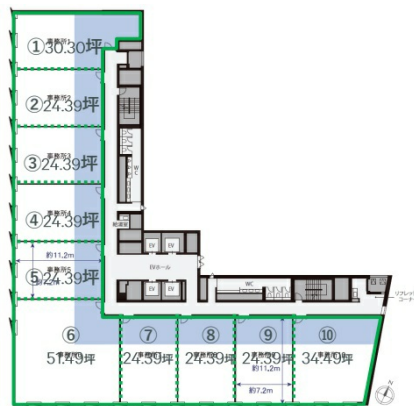

INPEX新潟ビルディング 6階83.28坪

新潟県新潟市中央区東大通1-29,40

物件MAP

賃貸条件	
月額賃料	相談
坪数	83.28坪
坪単価	相談
共益費	賃料に含む
礼金	無し
敷金（保証金）	12ヶ月
階数	6階（9）
入居可能日	2024年11月

ビル情報	
所在地	新潟県新潟市中央区東大通1-29,40
最寄り駅	JR信越本線 新潟駅 徒歩2分 JR白新線 新潟駅 徒歩2分 JR越後線 新潟駅 徒歩2分
エリア	新潟
竣工	2024年10月
耐震	新耐震基準
階数	地上10階
用途	事務所
構造	RC造

設備情報	
エレベーター	3基
空調	個別空調
OAフロア	OAフロア
基準階天井高	2,800mm
光ファイバー	有り
トイレ	男女別・室外
セキュリティ	有り
駐車場	有り