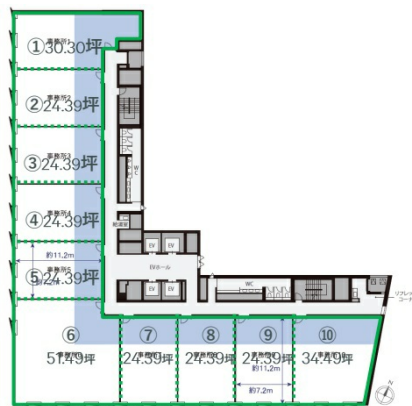

# INPEX新潟ビルディング 6階83.28坪

新潟県新潟市中央区東大通1-29,40

## 物件MAP

賃貸条件	
月額賃料	相談
坪数	83.28坪
坪単価	相談
共益費	賃料に含む
礼金	無し
敷金（保証金）	12ヶ月
階数	6階（9）
入居可能日	2024年11月

ビル情報	
所在地	新潟県新潟市中央区東大通1-29,40
最寄り駅	JR信越本線 新潟駅 徒歩2分 JR白新線 新潟駅 徒歩2分 JR越後線 新潟駅 徒歩2分
エリア	新潟
竣工	2024年10月
耐震	新耐震基準
階数	地上10階
用途	事務所
構造	RC造

設備情報	
エレベーター	3基
空調	個別空調
OAフロア	OAフロア
基準階天井高	2,800mm
光ファイバー	有り
トイレ	男女別・室外
セキュリティ	有り
駐車場	有り

事務所移転の簡単検索サイト

**INPEX新潟ビルディング 6階83.28坪** 新潟県新潟市中央区東大通1-29,40

新潟（ビルID：0060519）の賃貸オフィス

貸事務所・レンタルオフィス・オフィス移転なら**QuickService**