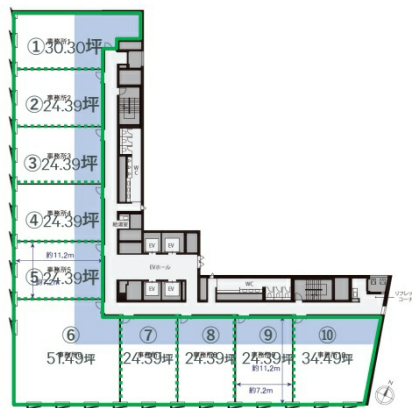

# INPEX新潟ビルディング 6階24.39坪

新潟県新潟市中央区東大通1-29,40

## 物件MAP

賃貸条件	
月額賃料	相談
坪数	24.39坪
坪単価	相談
共益費	賃料に含む
礼金	無し
敷金（保証金）	12ヶ月
階数	6階（5）
入居可能日	2024年11月

ビル情報	
所在地	新潟県新潟市中央区東大通1-29,40
最寄り駅	JR信越本線 新潟駅 徒歩2分 JR白新線 新潟駅 徒歩2分 JR越後線 新潟駅 徒歩2分
エリア	新潟
竣工	2024年10月
耐震	新耐震基準
階数	地上10階
用途	事務所
構造	RC造

設備情報	
エレベーター	3基
空調	個別空調
OAフロア	OAフロア
基準階天井高	2,800mm
光ファイバー	有り
トイレ	男女別・室外
セキュリティ	有り
駐車場	有り

事務所移転の簡単検索サイト

Quick Service

クイックサービス

INPEX新潟ビルディング 6階24.39坪 新潟県新潟市中央区東大通1-29,40

新潟（ビルID：0060519）の賃貸オフィス

貸事務所・レンタルオフィス・オフィス移転ならQuickService