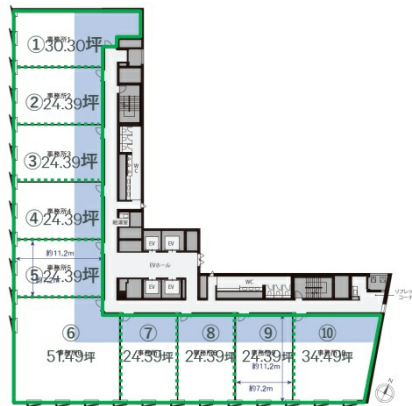

INPEX新潟ビルディング 6階83.28坪

新潟県新潟市中央区東大通1-29,40

物件MAP

賃貸条件	
月額賃料	相談
坪数	83.28坪
坪単価	相談
共益費	賃料に含む
礼金	無し
敷金（保証金）	12ヶ月
階数	6階（8）
入居可能日	2024年11月

ビル情報	
所在地	新潟県新潟市中央区東大通1-29,40
最寄り駅	JR信越本線 新潟駅 徒歩2分 JR白新線 新潟駅 徒歩2分 JR越後線 新潟駅 徒歩2分
エリア	新潟
竣工	2024年10月
耐震	新耐震基準
階数	地上10階
用途	事務所
構造	RC造

設備情報	
エレベーター	3基
空調	個別空調
OAフロア	OAフロア
基準階天井高	2,800mm
光ファイバー	有り
トイレ	男女別・室外
セキュリティ	有り
駐車場	有り