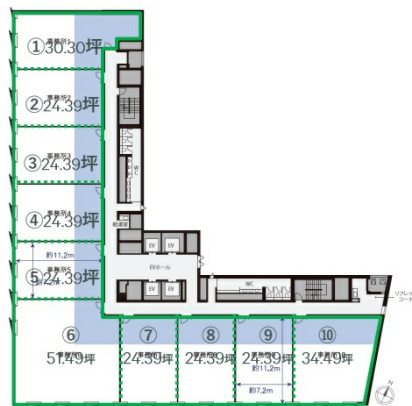

INPEX新潟ビルディング 6階83.28坪

新潟県新潟市中央区東大通1-29,40

物件MAP

賃貸条件	
月額賃料	相談
坪数	83.28坪
坪単価	相談
共益費	賃料に含む
礼金	無し
敷金（保証金）	12ヶ月
階数	6階（8）
入居可能日	2024年11月
ビル情報	
所在地	新潟県新潟市中央区東大通1-29,40
最寄り駅	JR信越本線 新潟駅 徒歩2分 JR白新線 新潟駅 徒歩2分 JR越後線 新潟駅 徒歩2分
エリア	新潟
竣工	2024年10月
耐震	新耐震基準
階数	地上10階
用途	事務所
構造	RC造
設備情報	
エレベーター	3基
空調	個別空調
OAフロア	OAフロア
基準階天井高	2,800mm
光ファイバー	有り
トイレ	男女別・室外
セキュリティ	有り
駐車場	有り

事務所移転の簡単検索サイト

Quick Service

クイックサービス

INPEX新潟ビルディング 6階83.28坪 新潟県新潟市中央区東大通1-29,40

新潟（ビルID：0060519）の賃貸オフィス

貸事務所・レンタルオフィス・オフィス移転ならQuickService

物件詳細はこちらから

0120-55-2620