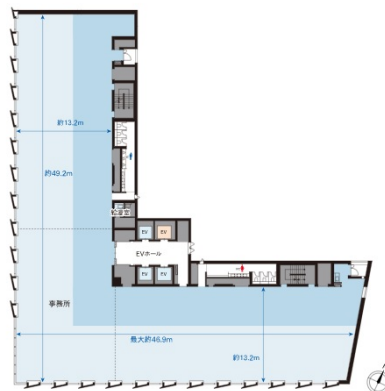

INPEX新潟ビルディング 6階75.89坪

新潟県新潟市中央区東大通1-29,40

物件MAP

賃貸条件	
月額賃料	相談
坪数	75.89坪
坪単価	相談
共益費	賃料に含む
礼金	無し
敷金（保証金）	12ヶ月
階数	6階（先行有）
入居可能日	2024年11月

ビル情報	
所在地	新潟県新潟市中央区東大通1-29,40
最寄り駅	JR信越本線 新潟駅 徒歩2分 JR白新線 新潟駅 徒歩2分 JR越後線 新潟駅 徒歩2分
エリア	新潟
竣工	2024年10月
耐震	新耐震基準
階数	地上10階
用途	事務所
構造	RC造

設備情報	
エレベーター	3基
空調	個別空調
OAフロア	OAフロア
基準階天井高	2,800mm
光ファイバー	有り
トイレ	男女別・室外
セキュリティ	有り
駐車場	有り