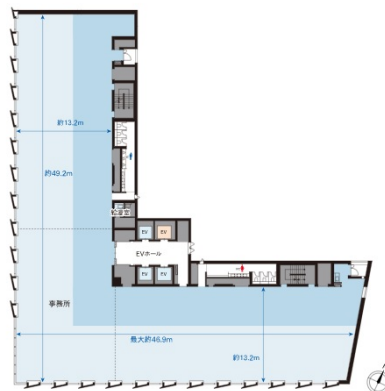

# INPEX新潟ビルディング 6階75.89坪

新潟県新潟市中央区東大通1-29,40

## 物件MAP

賃貸条件	
月額賃料	相談
坪数	75.89坪
坪単価	相談
共益費	賃料に含む
礼金	無し
敷金（保証金）	12ヶ月
階数	6階（先行有）
入居可能日	2024年11月

ビル情報	
所在地	新潟県新潟市中央区東大通1-29,40
最寄り駅	JR信越本線 新潟駅 徒歩2分 JR白新線 新潟駅 徒歩2分 JR越後線 新潟駅 徒歩2分
エリア	新潟
竣工	2024年10月
耐震	新耐震基準
階数	地上10階
用途	事務所
構造	RC造

設備情報	
エレベーター	3基
空調	個別空調
OAフロア	OAフロア
基準階天井高	2,800mm
光ファイバー	有り
トイレ	男女別・室外
セキュリティ	有り
駐車場	有り

事務所移転の簡単検索サイト

Quick Service

クイックサービス

INPEX新潟ビルディング 6階75.89坪 新潟県新潟市中央区東大通1-29,40

新潟（ビルID：0060519）の賃貸オフィス

貸事務所・レンタルオフィス・オフィス移転ならQuickService