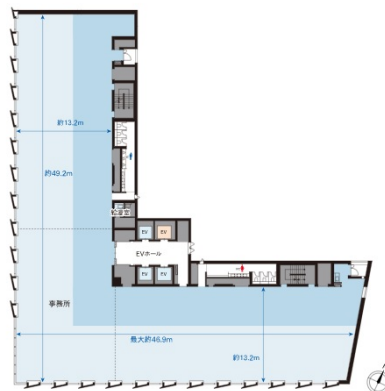

# INPEX新潟ビルディング 6階103.48坪

新潟県新潟市中央区東大通1-29,40

## 物件MAP

賃貸条件	
月額賃料	相談
坪数	103.48坪
坪単価	相談
共益費	賃料に含む
礼金	無し
敷金（保証金）	12ヶ月
階数	6階（先行有）
入居可能日	2024年11月

ビル情報	
所在地	新潟県新潟市中央区東大通1-29,40
最寄り駅	JR信越本線 新潟駅 徒歩2分 JR白新線 新潟駅 徒歩2分 JR越後線 新潟駅 徒歩2分
エリア	新潟
竣工	2024年10月
耐震	新耐震基準
階数	地上10階
用途	事務所
構造	RC造

設備情報	
エレベーター	3基
空調	個別空調
OAフロア	OAフロア
基準階天井高	2,800mm
光ファイバー	有り
トイレ	男女別・室外
セキュリティ	有り
駐車場	有り