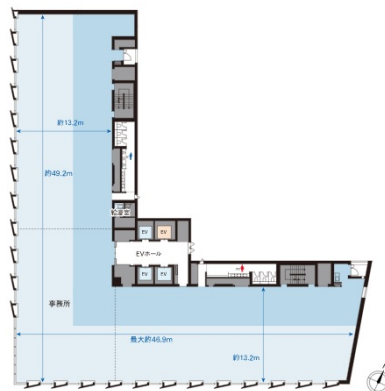

# INPEX新潟ビルディング 6階103.48坪

新潟県新潟市中央区東大通1-29,40

## 物件MAP

賃貸条件	
月額賃料	相談
坪数	103.48坪
坪単価	相談
共益費	賃料に含む
礼金	無し
敷金（保証金）	12ヶ月
階数	6階（先行有）
入居可能日	2024年11月

ビル情報	
所在地	新潟県新潟市中央区東大通1-29,40
最寄り駅	JR信越本線 新潟駅 徒歩2分 JR白新線 新潟駅 徒歩2分 JR越後線 新潟駅 徒歩2分
エリア	新潟
竣工	2024年10月
耐震	新耐震基準
階数	地上10階
用途	事務所
構造	RC造

設備情報	
エレベーター	3基
空調	個別空調
OAフロア	OAフロア
基準階天井高	2,800mm
光ファイバー	有り
トイレ	男女別・室外
セキュリティ	有り
駐車場	有り

事務所移転の簡単検索サイト

Quick Service

クイックサービス

INPEX新潟ビルディング 6階103.48坪 新潟県新潟市中央区東大通1-29,40

新潟（ビルID：0060519）の賃貸オフィス

貸事務所・レンタルオフィス・オフィス移転ならQuickService