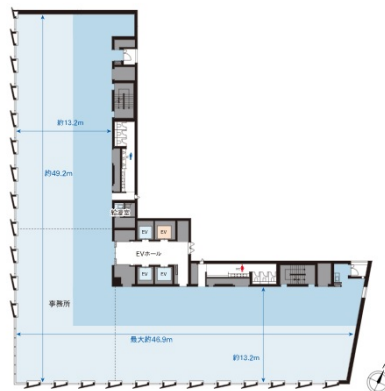

# INPEX新潟ビルディング 2階127.88坪

新潟県新潟市中央区東大通1-29,40

## 物件MAP

賃貸条件	
月額賃料	相談
坪数	127.88坪
坪単価	相談
共益費	賃料に含む
礼金	無し
敷金（保証金）	12ヶ月
階数	2階
入居可能日	2024年11月

ビル情報	
所在地	新潟県新潟市中央区東大通1-29,40
最寄り駅	JR信越本線 新潟駅 徒歩2分 JR白新線 新潟駅 徒歩2分 JR越後線 新潟駅 徒歩2分
エリア	新潟
竣工	2024年10月
耐震	新耐震基準
階数	地上10階
用途	事務所
構造	RC造

設備情報	
エレベーター	3基
空調	個別空調
OAフロア	OAフロア
基準階天井高	2,800mm
光ファイバー	有り
トイレ	男女別・室外
セキュリティ	有り
駐車場	有り