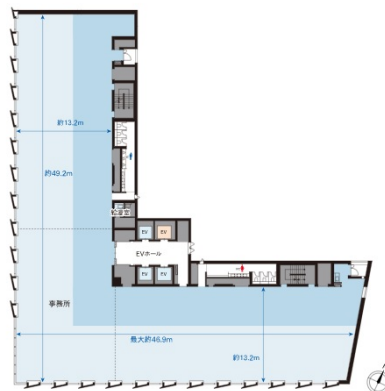

# INPEX新潟ビルディング 4階287.05坪

新潟県新潟市中央区東大通1-29,40

## 物件MAP

賃貸条件	
月額賃料	相談
坪数	287.05坪
坪単価	相談
共益費	賃料に含む
礼金	無し
敷金（保証金）	12ヶ月
階数	4階
入居可能日	2024年11月

ビル情報	
所在地	新潟県新潟市中央区東大通1-29,40
最寄り駅	JR信越本線 新潟駅 徒歩2分 JR白新線 新潟駅 徒歩2分 JR越後線 新潟駅 徒歩2分
エリア	新潟
竣工	2024年10月
耐震	新耐震基準
階数	地上10階
用途	事務所
構造	RC造

設備情報	
エレベーター	3基
空調	個別空調
OAフロア	OAフロア
基準階天井高	2,800mm
光ファイバー	有り
トイレ	男女別・室外
セキュリティ	有り
駐車場	有り

事務所移転の簡単検索サイト

Quick Service

クイックサービス

INPEX新潟ビルディング 4階287.05坪 新潟県新潟市中央区東大通1-29,40

新潟（ビルID：0060519）の賃貸オフィス

貸事務所・レンタルオフィス・オフィス移転ならQuickService