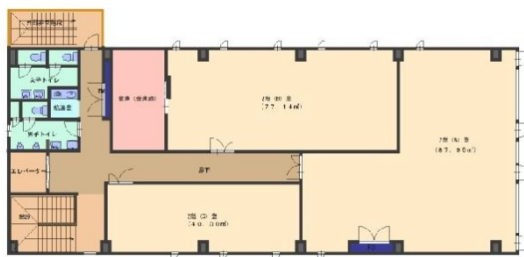

# 大和ビル 2階12.1坪

京都府福知山市末広町1-18-2

## 物件MAP

賃貸条件	
月額賃料	76,000円（税別）
坪数	12.1坪
坪単価	6,281円（税別）
共益費	8,000円
礼金	無し
敷金（保証金）	228000円
階数	2階
入居可能日	即日

ビル情報	
所在地	京都府福知山市末広町1-18-2
最寄り駅	JR山陰本線 福知山駅 徒歩4分
エリア	京都その他・近郊エリア
竣工	1988年8月
耐震	新耐震基準
階数	地上5階
用途	事務所
構造	RC造