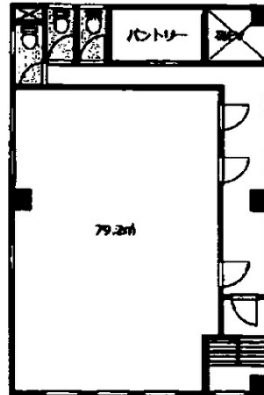

# にしきビル 3階23.95坪

愛知県豊田市若宮町1-24-3

No Image

～外観写真 準備中～

物件MAP

賃貸条件	
月額賃料	180,000円（税別）
坪数	23.95坪
坪単価	7,516円（税別）
共益費	賃料に含む
礼金	無し
敷金（保証金）	4ヶ月
階数	3階
入居可能日	相談

ビル情報	
所在地	愛知県豊田市若宮町1-24-3
最寄り駅	名鉄豊田線 豊田市駅 徒歩3分 名鉄三河線 豊田市駅 徒歩3分 愛知環状鉄道 新豊田駅 徒歩4分
エリア	その他愛知
竣工	1998年9月
耐震	新耐震基準
階数	地上3階
用途	店舗
構造	S造

設備情報	
エレベーター	
空調	
OAフロア	その他
基準階天井高	
光ファイバー	
トイレ	男女別・室外
セキュリティ	
駐車場	無し