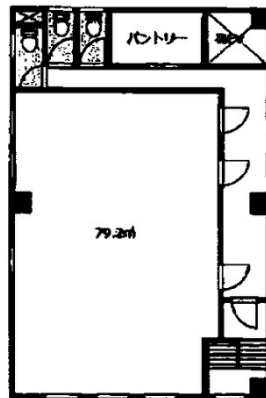

にしきビル 3階23.95坪

愛知県豊田市若宮町1-24-3

No Image

～外観写真 準備中～

物件MAP

賃貸条件	
月額賃料	180,000円 (税別)
坪数	23.95坪
坪単価	7,516円 (税別)
共益費	賃料に含む
礼金	無し
敷金 (保証金)	4ヶ月
階数	3階
入居可能日	相談

ビル情報	
所在地	愛知県豊田市若宮町1-24-3
最寄り駅	名鉄豊田線 豊田市駅 徒歩3分 名鉄三河線 豊田市駅 徒歩3分 愛知環状鉄道 新豊田駅 徒歩4分
エリア	その他愛知
竣工	1998年9月
耐震	新耐震基準
階数	地上3階
用途	店舗
構造	S造

設備情報	
エレベーター	
空調	
OAフロア	その他
基準階天井高	
光ファイバー	
トイレ	男女別・室外
セキュリティ	
駐車場	無し

事務所移転の簡単検索サイト

Quick Service

クイックサービス

にしきビル 3階23.95坪 愛知県豊田市若宮町1-24-3

その他愛知 (ビルID: 0060505) の賃貸オフィス

貸事務所・レンタルオフィス・オフィス移転ならQuickService

物件詳細はこちらから