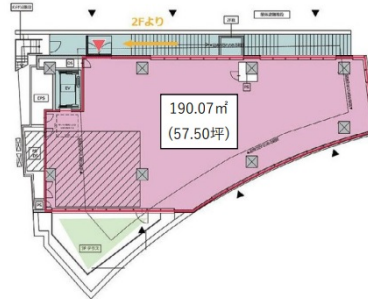

ワーフ原宿 3階57.49坪

東京都渋谷区神宮前1-9-1

3階

物件MAP

賃貸条件	
月額賃料	相談
坪数	57.49坪
坪単価	相談
共益費	賃料に含む
礼金	無し
敷金（保証金）	12ヶ月
階数	3階
入居可能日	即日

ビル情報	
所在地	東京都渋谷区神宮前1-9-1
最寄り駅	JR山手線 原宿駅 徒歩3分
エリア	原宿・代々木・初台エリア
竣工	2022年8月
耐震	新耐震基準
階数	地上3階 地下2階
用途	店舗
構造	調査中

設備情報	
エレベーター	1基
空調	無し
OAフロア	スケルトン
基準階天井高	2,700mm
光ファイバー	有り
トイレ	
セキュリティ	無し
駐車場	無し

事務所移転の簡単検索サイト

Quick Service

クイックサービス

ワーフ原宿 3階57.49坪 東京都渋谷区神宮前1-9-1

原宿・代々木・初台エリア（ビルID：0060493）の賃貸オフィス

貸事務所・レンタルオフィス・オフィス移転ならQuickService