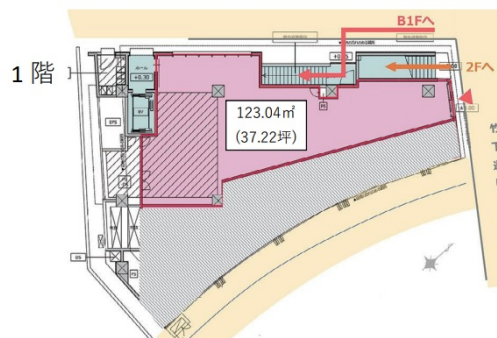

# ワーフ原宿 1階37.21坪

東京都渋谷区神宮前1-9-1

## 物件MAP

賃貸条件	
坪数	37.21坪
階数	1階 (一括貸)
入居可能日	
ビル情報	
所在地	東京都渋谷区神宮前1-9-1
最寄り駅	JR山手線 原宿駅 徒歩3分
エリア	原宿・代々木・初台エリア
竣工	2022年8月
耐震	新耐震基準
階数	地上3階 地下2階
用途	店舗
構造	調査中
設備情報	
エレベーター	1基
空調	無し
OAフロア	スケルトン
基準階天井高	2,700mm
光ファイバー	有り
トイレ	
セキュリティ	無し
駐車場	無し