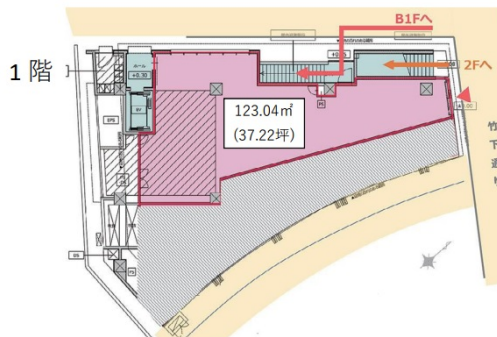

ワーフ原宿 1階37.21坪

東京都渋谷区神宮前1-9-1

物件MAP

賃貸条件	
坪数	37.21坪
階数	1階（一括貸）
入居可能日	
ビル情報	
所在地	東京都渋谷区神宮前1-9-1
最寄り駅	JR山手線 原宿駅 徒歩3分
エリア	原宿・代々木・初台エリア
竣工	2022年8月
耐震	新耐震基準
階数	地上3階 地下2階
用途	店舗
構造	調査中
設備情報	
エレベーター	1基
空調	無し
OAフロア	スケルトン
基準階天井高	2,700mm
光ファイバー	有り
トイレ	
セキュリティ	無し
駐車場	無し

事務所移転の簡単検索サイト

Quick Service

クイックサービス

ワーフ原宿 1階37.21坪 東京都渋谷区神宮前1-9-1

原宿・代々木・初台エリア（ビルID：0060493）の賃貸オフィス

貸事務所・レンタルオフィス・オフィス移転なら**QuickService**

物件詳細はこちらから

0120-55-2620