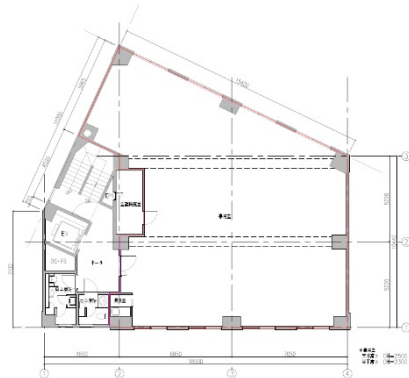

スエル池袋 5階58.98坪

東京都豊島区東池袋1-34-2

物件MAP

賃貸条件	
月額賃料	相談
坪数	58.98坪
坪単価	相談
共益費	相談
礼金	無し
敷金（保証金）	相談
階数	5階
入居可能日	即日

ビル情報	
所在地	東京都豊島区東池袋1-34-2
最寄り駅	JR山手線 池袋駅 徒歩6分 東京メトロ丸ノ内線 池袋駅 徒歩6分 東京メトロ有楽町線 池袋駅 徒歩6分 東京メトロ副都心線 池袋駅 徒歩6分
エリア	池袋エリア
竣工	1973年3月
耐震	耐震補強済
階数	地上9階 地下1階
用途	事務所
構造	SRC造

設備情報	
エレベーター	1基
空調	個別空調
OAフロア	
基準階天井高	2,500mm
光ファイバー	有り
トイレ	男女別・室外
セキュリティ	有り
駐車場	

事務所移転の簡単検索サイト

Quick Service

クイックサービス

スエル池袋 5階58.98坪 東京都豊島区東池袋1-34-2

池袋エリア（ビルID：0060492）の賃貸オフィス

貸事務所・レンタルオフィス・オフィス移転ならQuickService