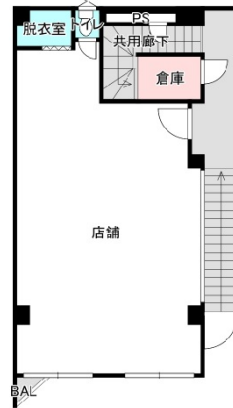

# NYビル池田 2階14.96坪

大阪府池田市池田市

## 物件MAP

賃貸条件	
月額賃料	165,000円 (税別)
坪数	14.96坪
坪単価	11,029円 (税別)
共益費	賃料に含む
礼金	500000円
敷金 (保証金)	500000円
階数	2階
入居可能日	即日

ビル情報	
所在地	大阪府池田市池田市
最寄り駅	阪急宝塚本線 池田駅 徒歩2分
エリア	その他大阪
竣工	1993年4月
耐震	新耐震基準
階数	地上2階
用途	事務所/店舗
構造	RC造