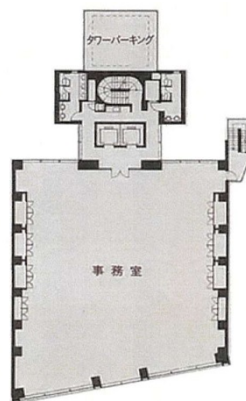

# パックスビル 2階126.78坪

東京都新宿区市谷本村町2-12

## 物件MAP

賃貸条件	
月額賃料	2,700,000円 (税別)
坪数	126.78坪
坪単価	21,297円 (税別)
共益費	賃料に含む
礼金	1ヶ月
敷金 (保証金)	10ヶ月
階数	2階
入居可能日	即日

ビル情報	
所在地	東京都新宿区市谷本村町2-12
最寄り駅	JR中央本線 四ツ谷駅 徒歩6分 JR中央線(快速) 市ヶ谷駅 徒歩6分 都営新宿線 市ヶ谷駅 徒歩6分
エリア	四谷・市ヶ谷・飯田橋エリア
竣工	1994年7月
耐震	新耐震基準
階数	地上8階 地下1階
用途	事務所
構造	SRC造、一部S造