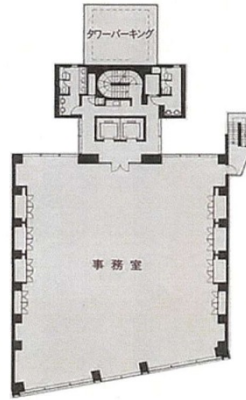

# パックスビル 2階126.78坪

東京都新宿区市谷本村町2-12

## 物件MAP

賃貸条件	
月額賃料	2,700,000円 (税別)
坪数	126.78坪
坪単価	21,297円 (税別)
共益費	賃料に含む
礼金	1ヶ月
敷金 (保証金)	10ヶ月
階数	2階
入居可能日	即日

ビル情報	
所在地	東京都新宿区市谷本村町2-12
最寄り駅	JR中央本線 四ツ谷駅 徒歩6分 JR中央線(快速) 市ヶ谷駅 徒歩6分 都営新宿線 市ヶ谷駅 徒歩6分
エリア	四谷・市ヶ谷・飯田橋エリア
竣工	1994年7月
耐震	新耐震基準
階数	地上8階 地下1階
用途	事務所
構造	SRC造、一部S造