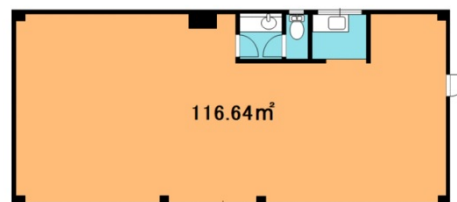

エリア赤熊II 1階35.28坪

埼玉県埼玉県上尾市柏座2-7-1

物件MAP

賃貸条件	
月額賃料	320,000円（税別）
坪数	35.28坪
坪単価	9,070円（税別）
共益費	10,000円
礼金	1ヶ月
敷金（保証金）	5ヶ月
階数	1階
入居可能日	即日

ビル情報	
所在地	埼玉県埼玉県上尾市柏座2-7-1
最寄り駅	JR高崎線 上尾駅 徒歩5分
エリア	その他埼玉
竣工	1989年12月
耐震	新耐震基準
階数	地上3階
用途	店舗
構造	S造

設備情報	
エレベーター	
空調	無し
OAフロア	スケルトン
基準階天井高	
光ファイバー	有り
トイレ	男女共用・室内
セキュリティ	
駐車場	