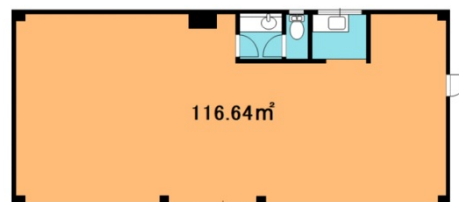

# エリア赤熊Ⅱ 1階35.28坪

埼玉県埼玉県上尾市柏座2-7-1

物件MAP

賃貸条件	
月額賃料	320,000円（税別）
坪数	35.28坪
坪単価	9,070円（税別）
共益費	10,000円
礼金	1ヶ月
敷金（保証金）	5ヶ月
階数	1階
入居可能日	即日

ビル情報	
所在地	埼玉県埼玉県上尾市柏座2-7-1
最寄り駅	JR高崎線 上尾駅 徒歩5分
エリア	その他埼玉
竣工	1989年12月
耐震	新耐震基準
階数	地上3階
用途	店舗
構造	S造

設備情報	
エレベーター	
空調	無し
OAフロア	スケルトン
基準階天井高	
光ファイバー	有り
トイレ	男女共用・室内
セキュリティ	
駐車場	

事務所移転の簡単検索サイト

Quick Service

クイックサービス

エリア赤熊Ⅱ 1階35.28坪 埼玉県埼玉県上尾市柏座2-7-1

その他埼玉（ビルID：0060471）の賃貸オフィス

貸事務所・レンタルオフィス・オフィス移転ならQuickService